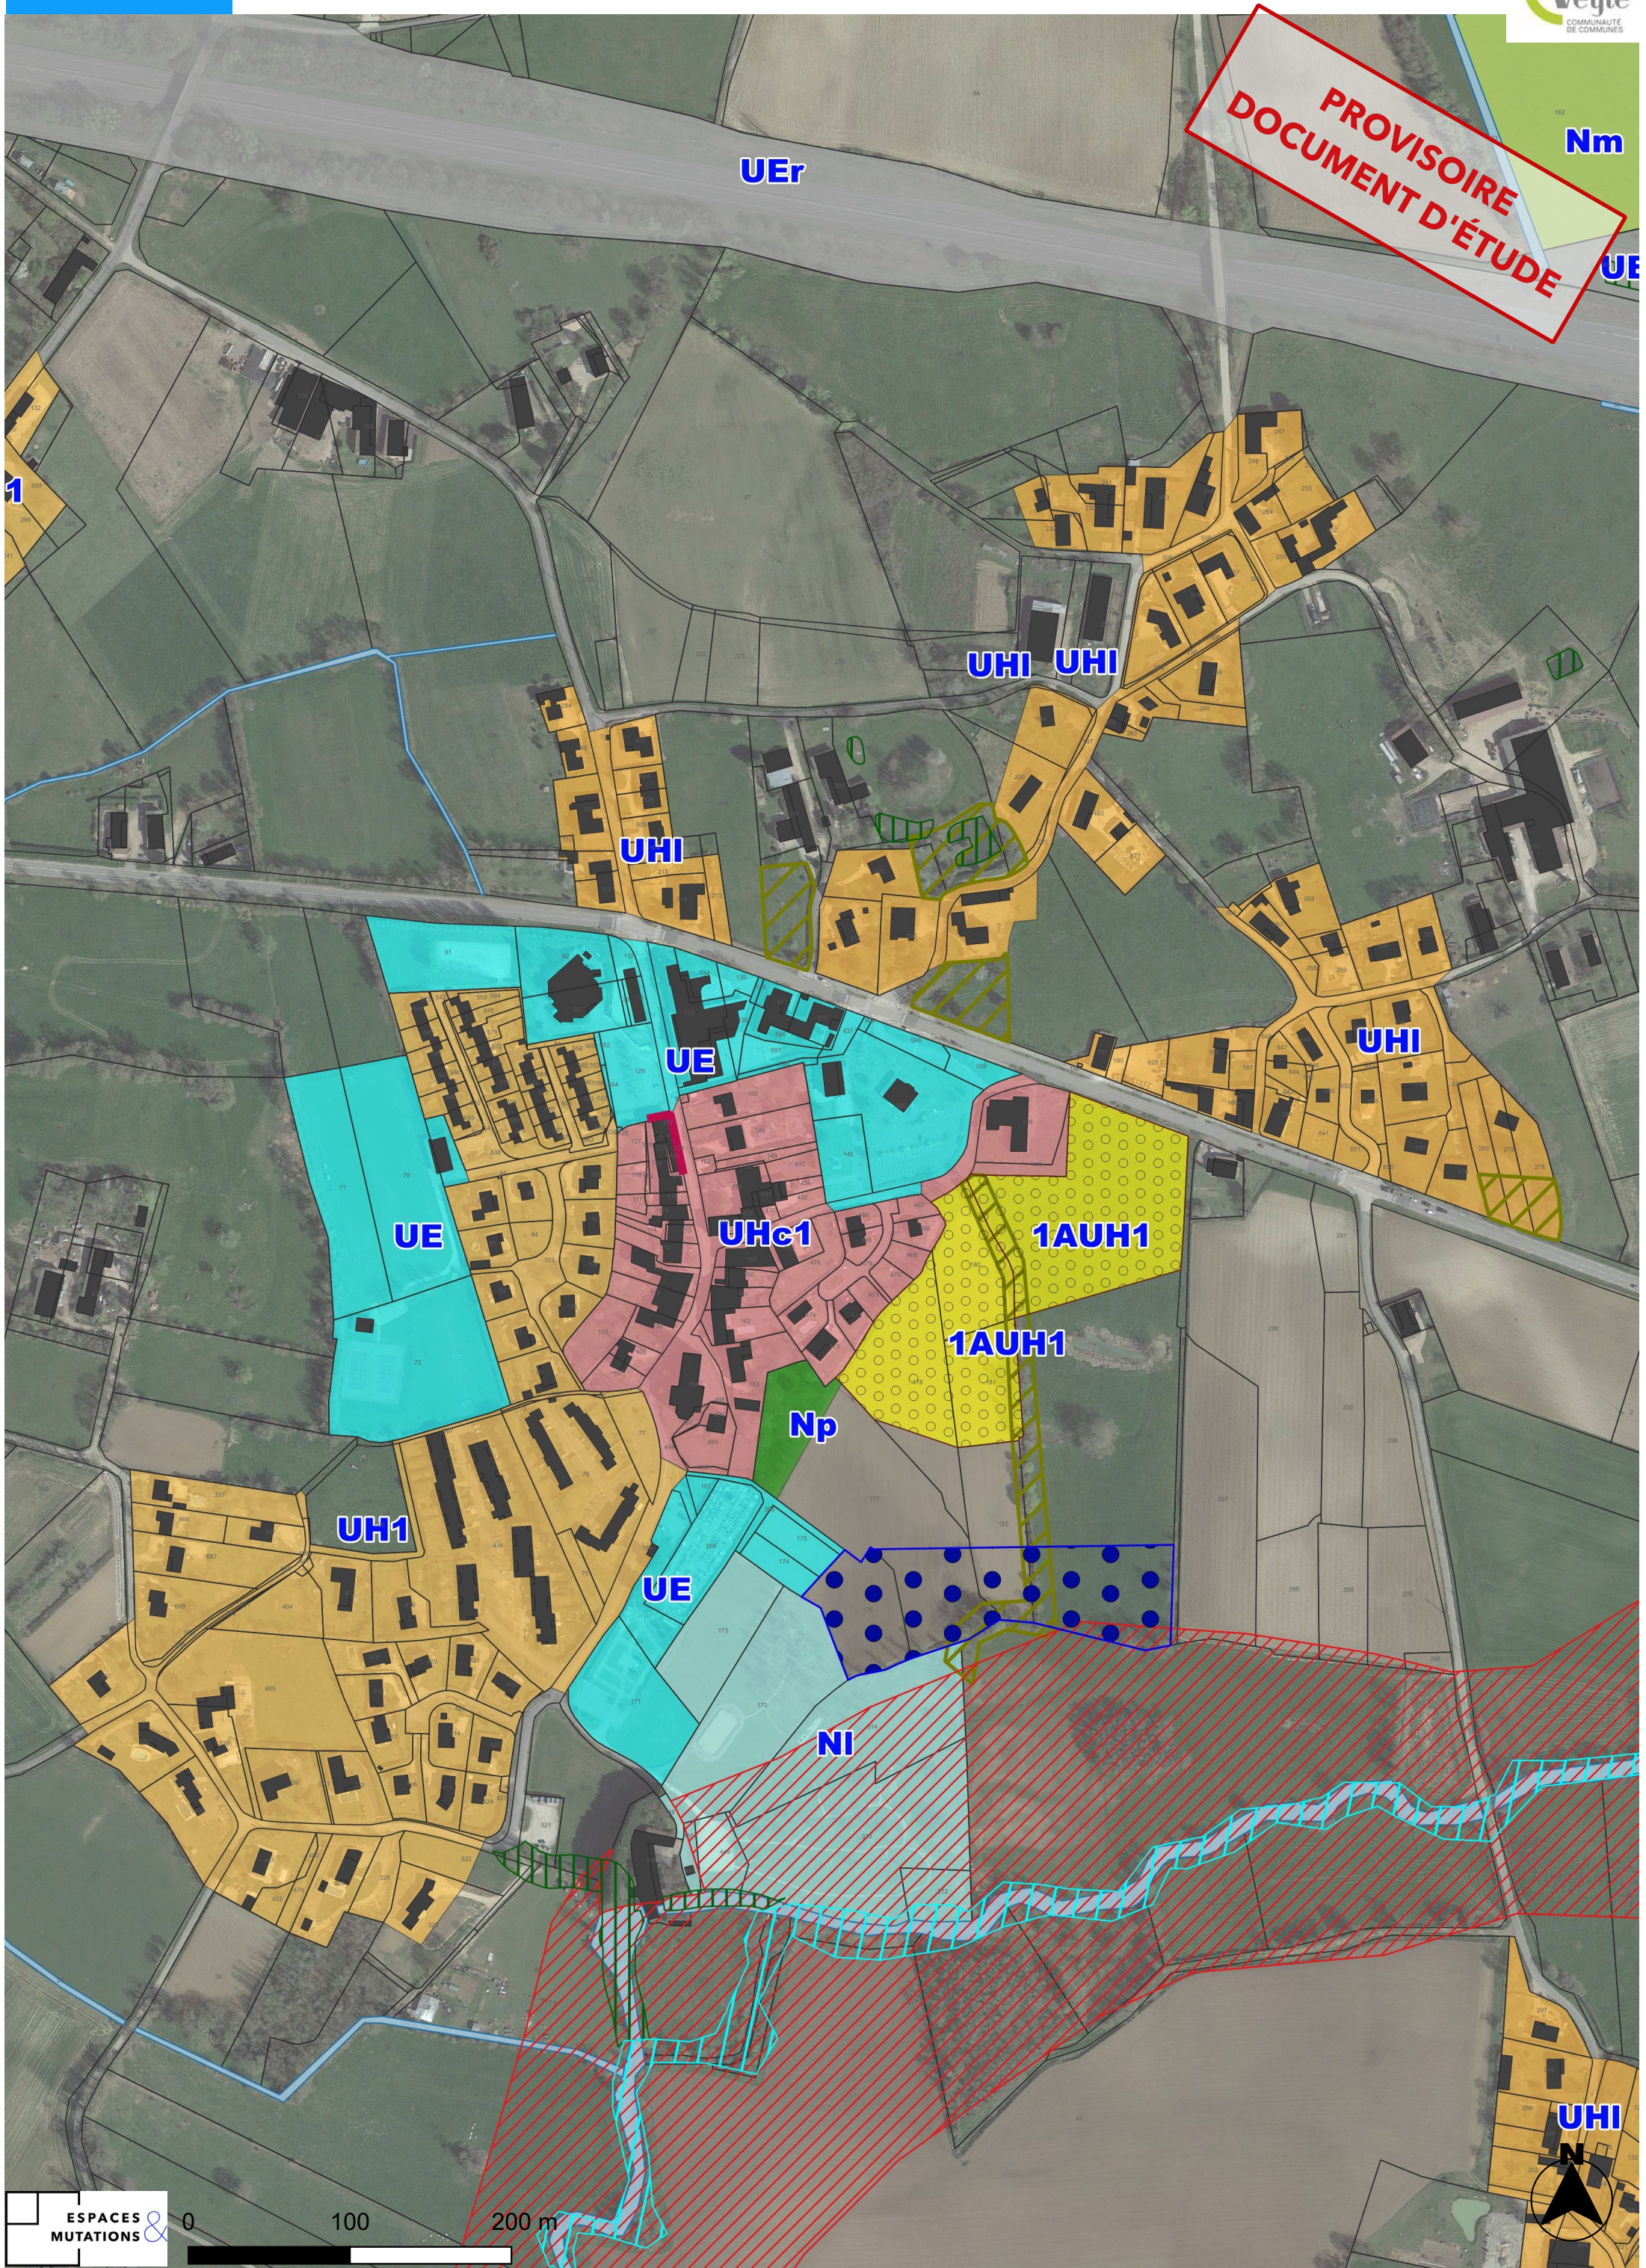

**PROVISOIRE
DOCUMENT D'ÉTUDE**

ESPACE MUTATIONS 0 200 400 600 m

PROVISOIRE
DOCUMENT D'ÉTUDE

**PROVISOIRE
DOCUMENT D'ÉTUDE**

**PROVISOIRE
DOCUMENT D'ÉTUDE**