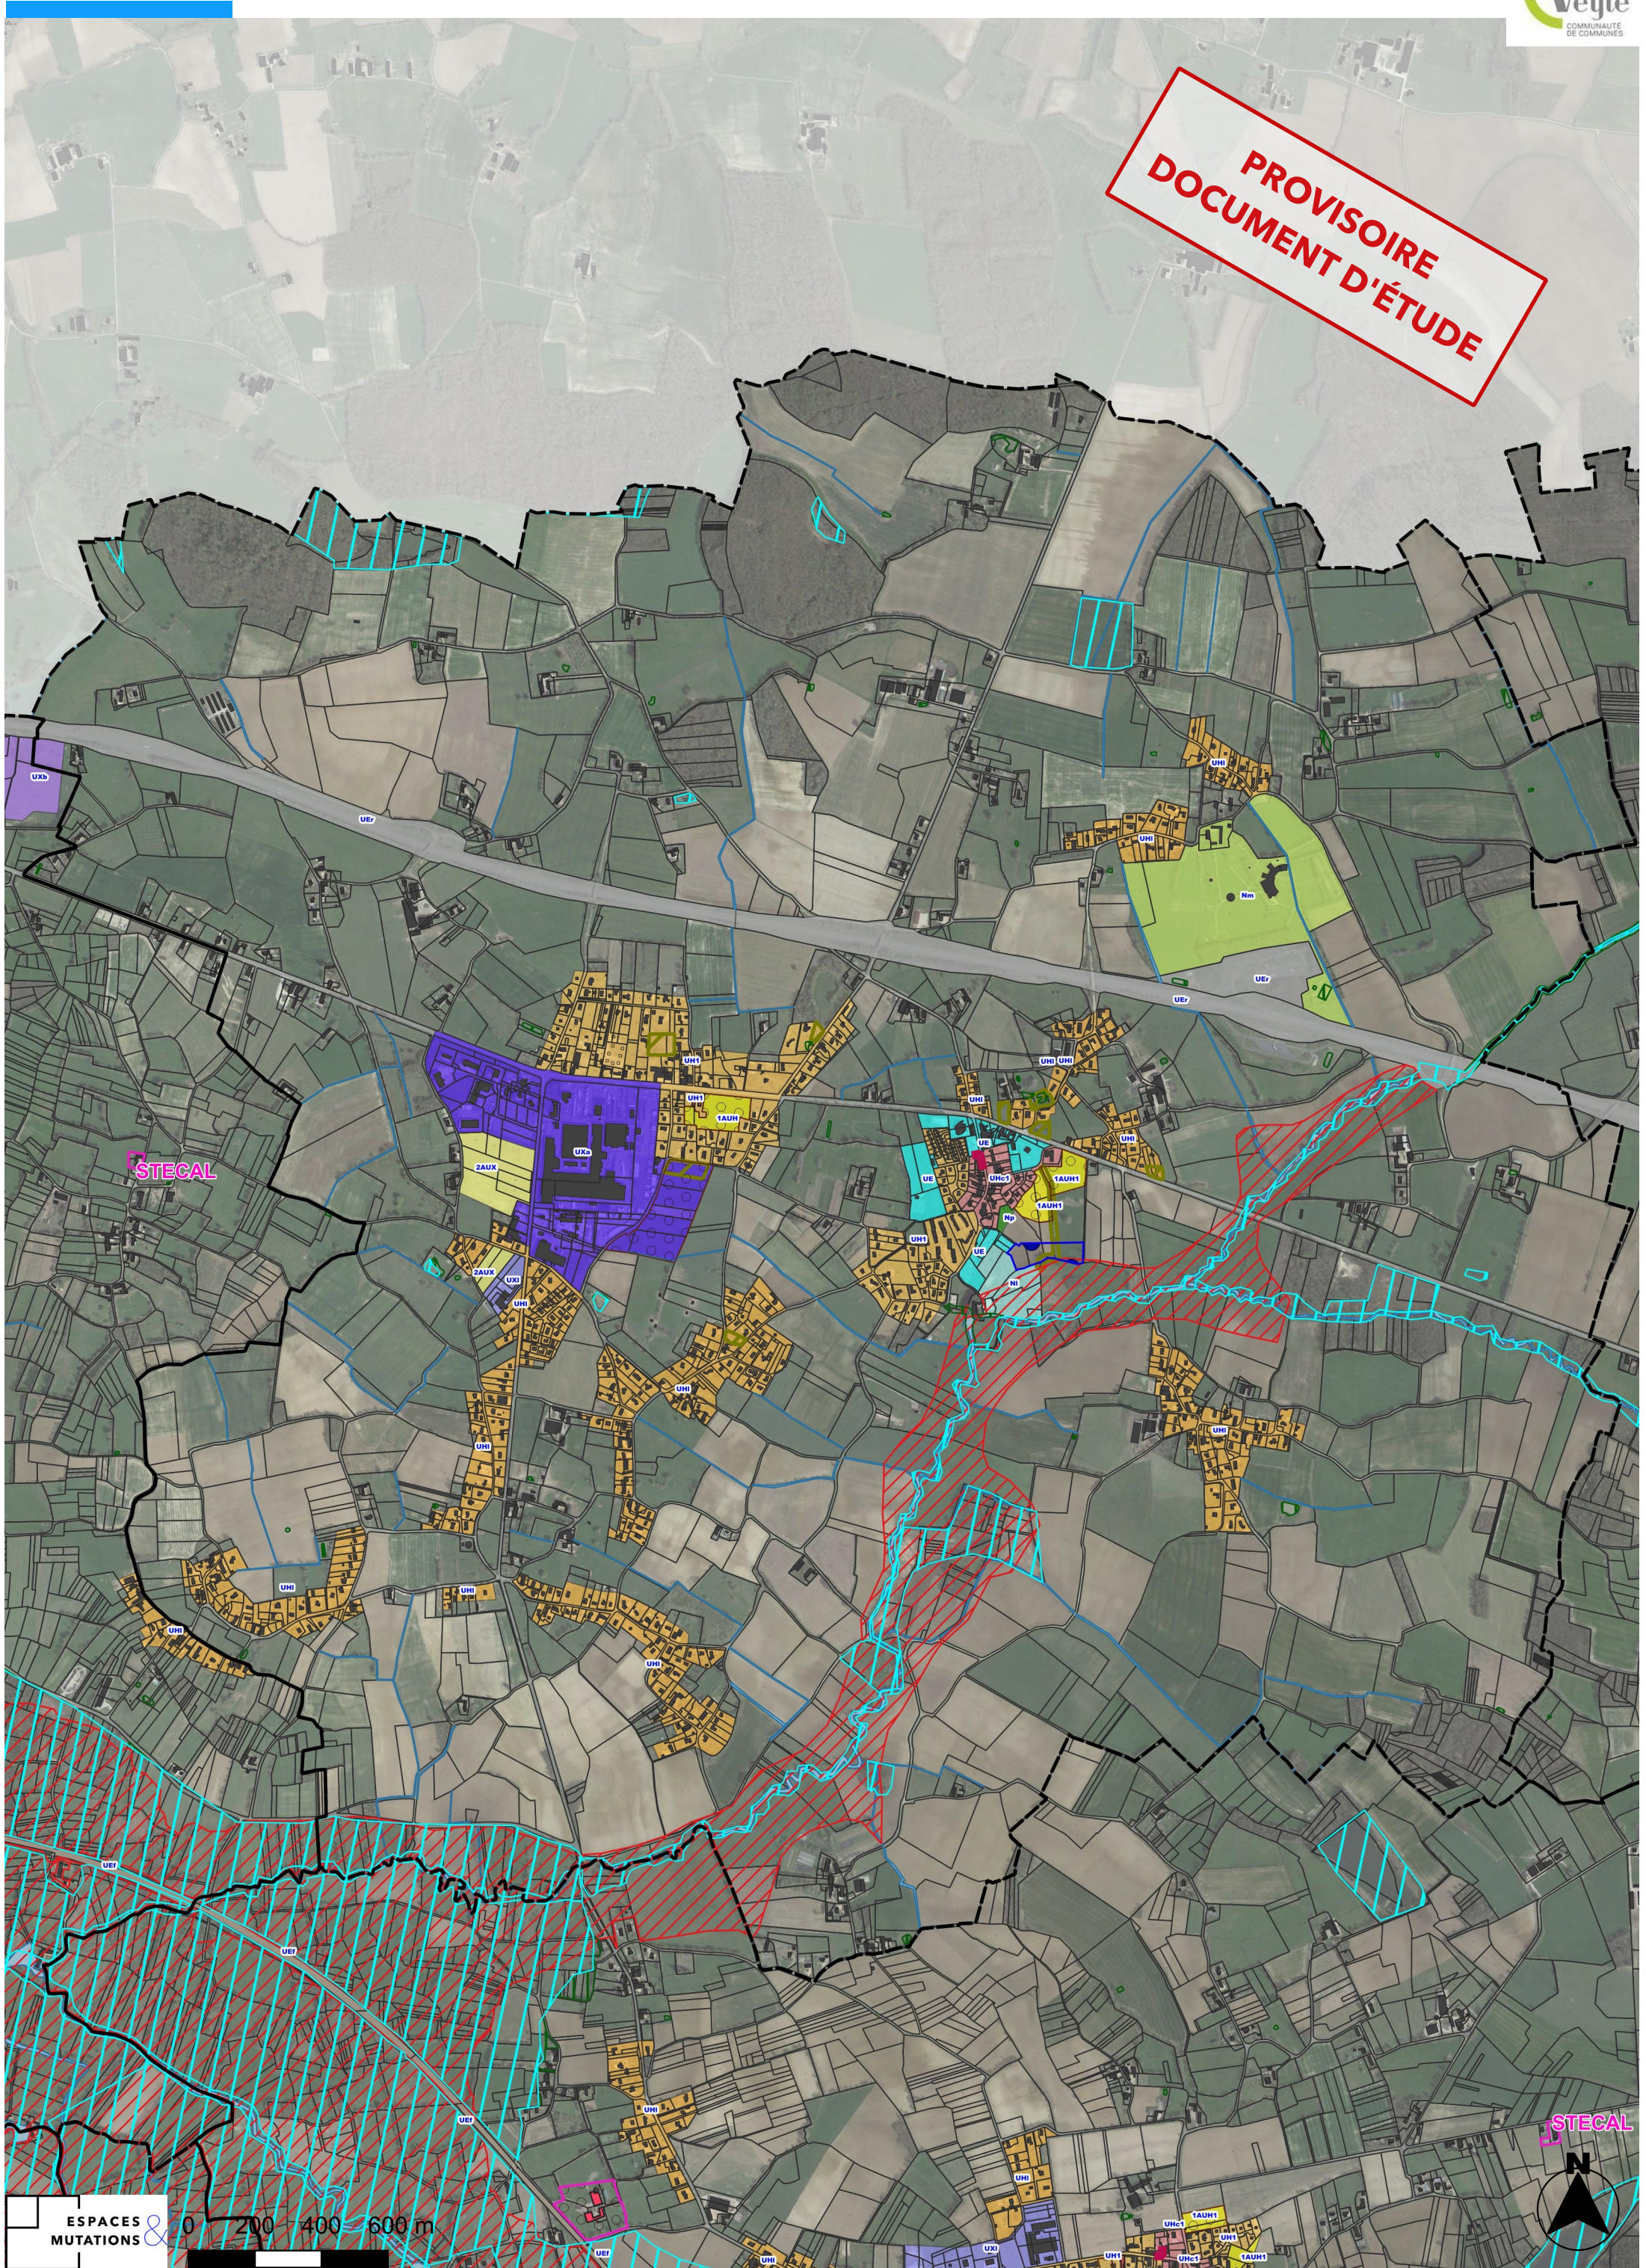

**PROVISOIRE
DOCUMENT D'ÉTUDE**

ESPACE MUTATIONS 0 200 400 600 m

PROVISOIRE
DOCUMENT D'ÉTUDE

**PROVISOIRE
DOCUMENT D'ÉTUDE**

**PROVISOIRE
DOCUMENT D'ÉTUDE**