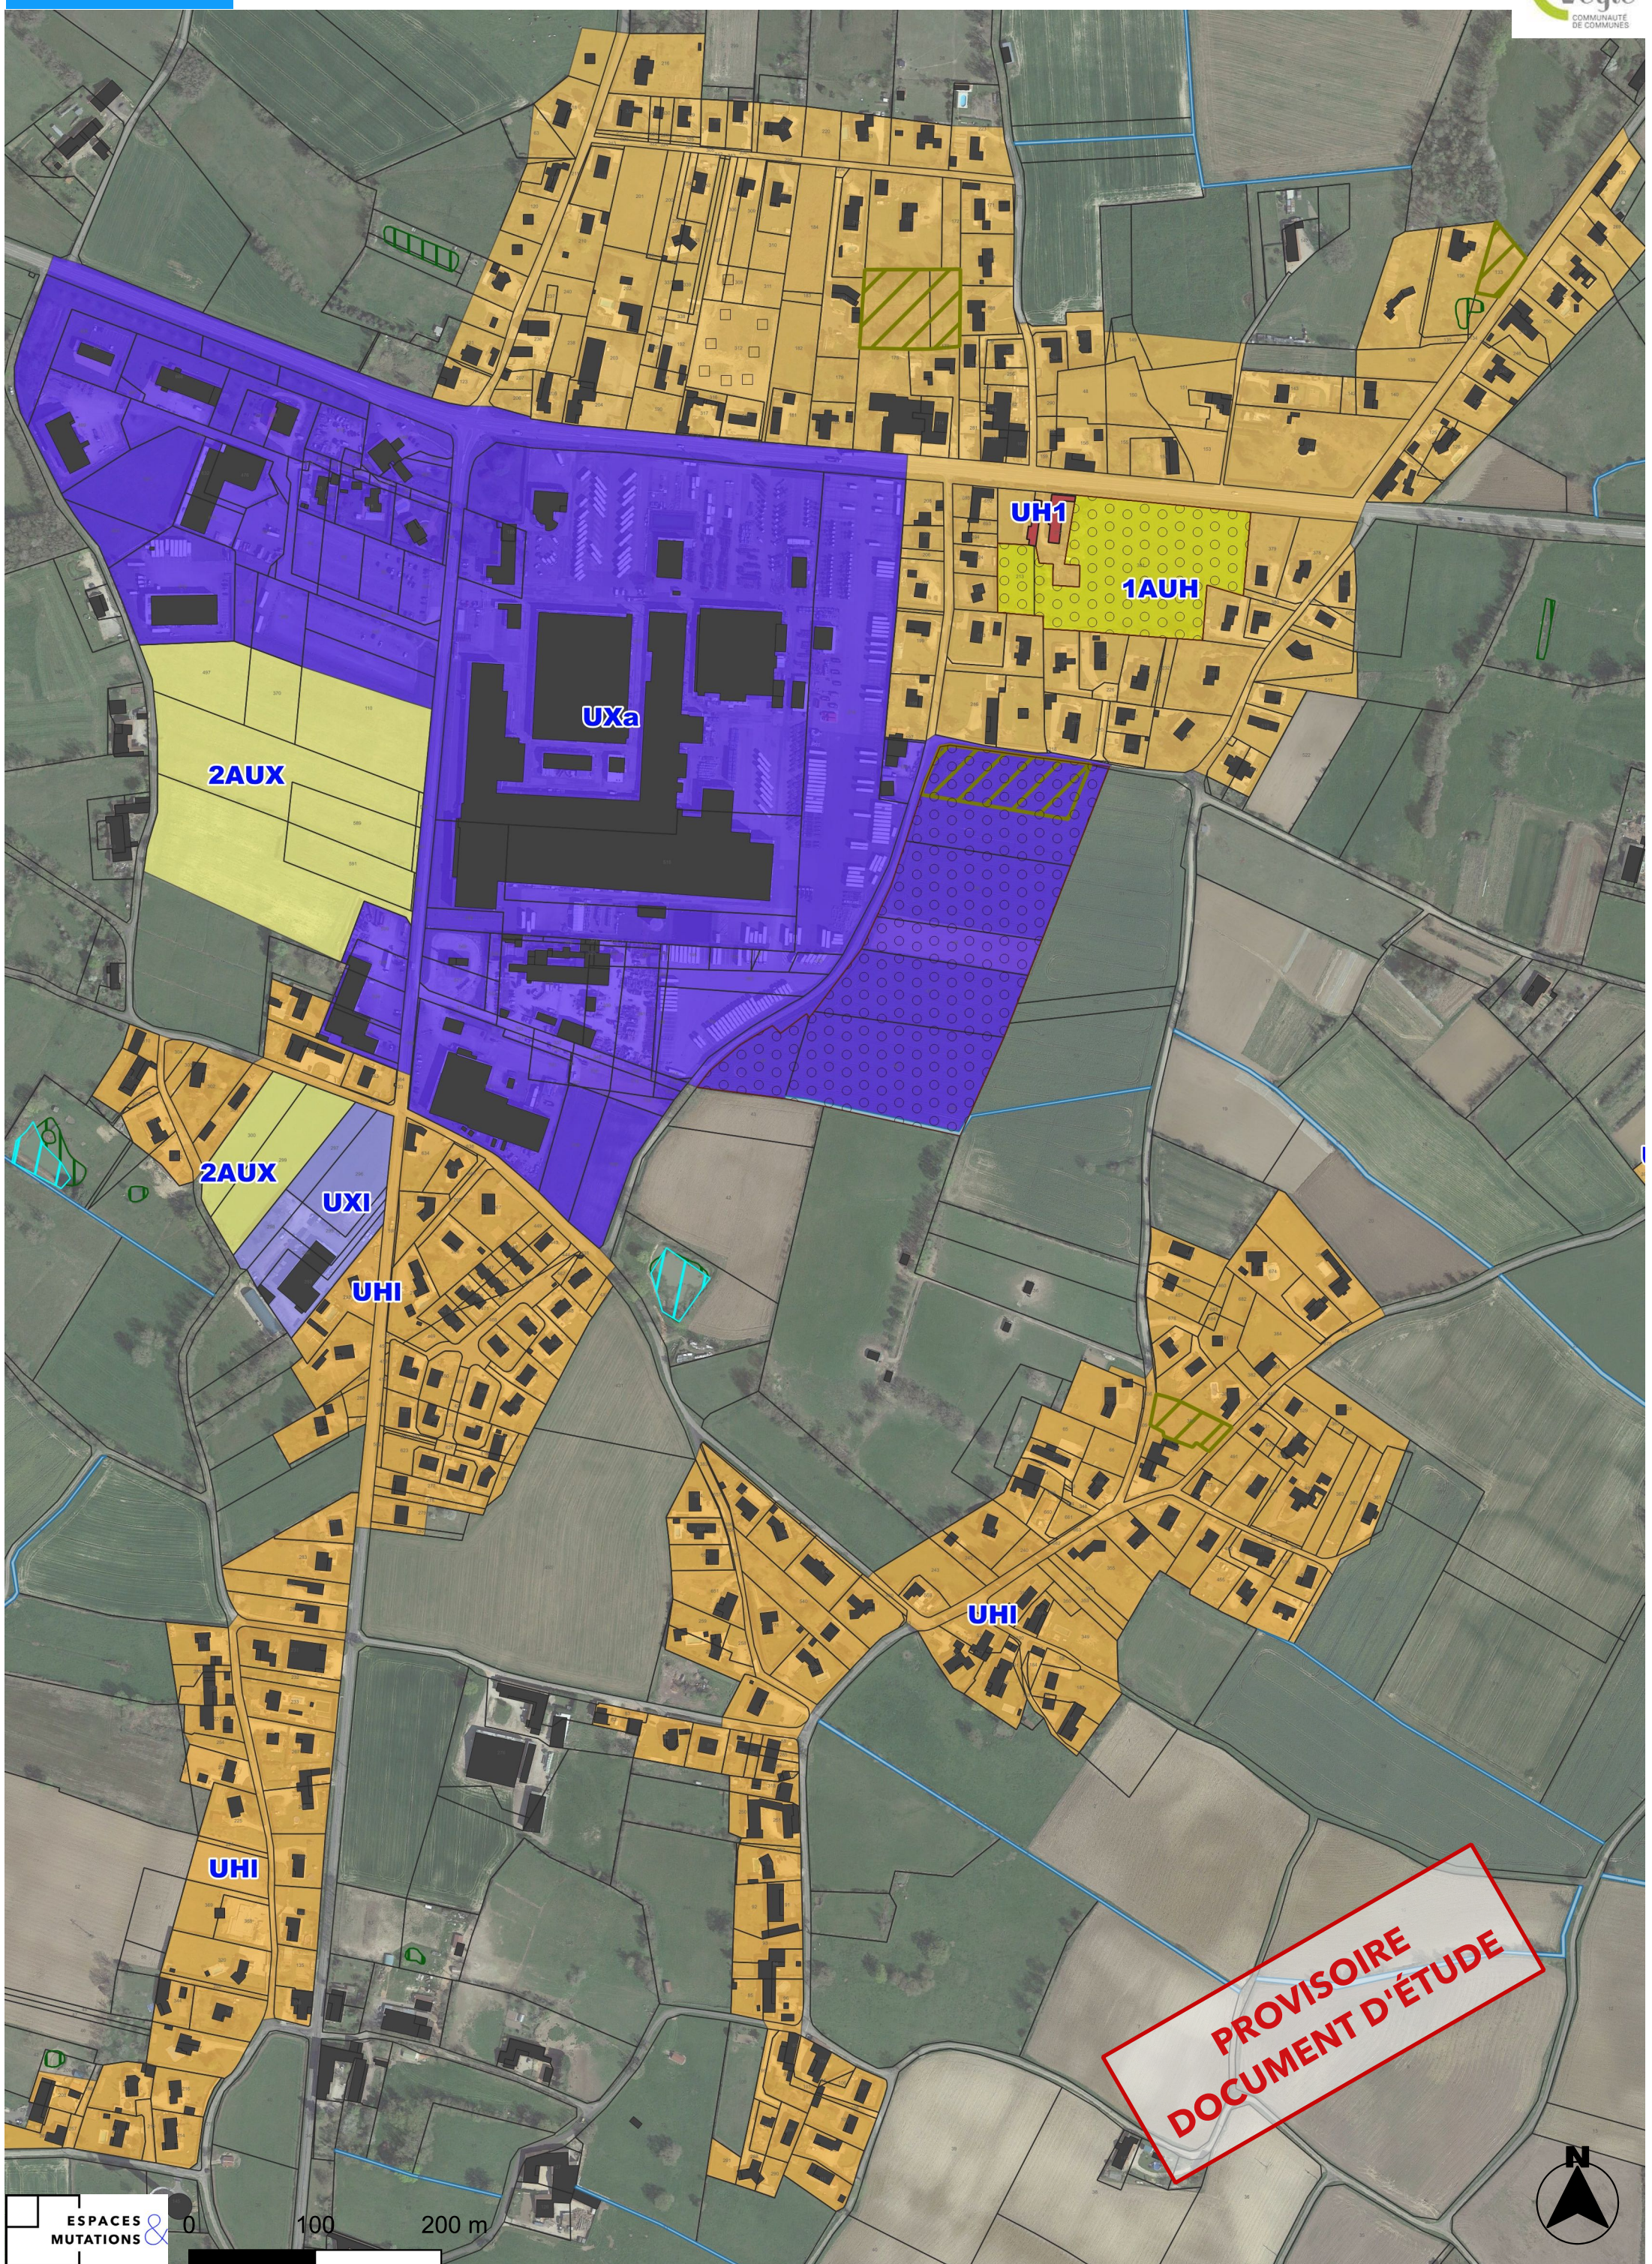

**PROVISOIRE
DOCUMENT D'ÉTUDE**

ESPACE MUTATIONS 0 200 400 600 m

PROVISOIRE
DOCUMENT D'ÉTUDE

**PROVISOIRE
DOCUMENT D'ÉTUDE**

**PROVISOIRE
DOCUMENT D'ÉTUDE**